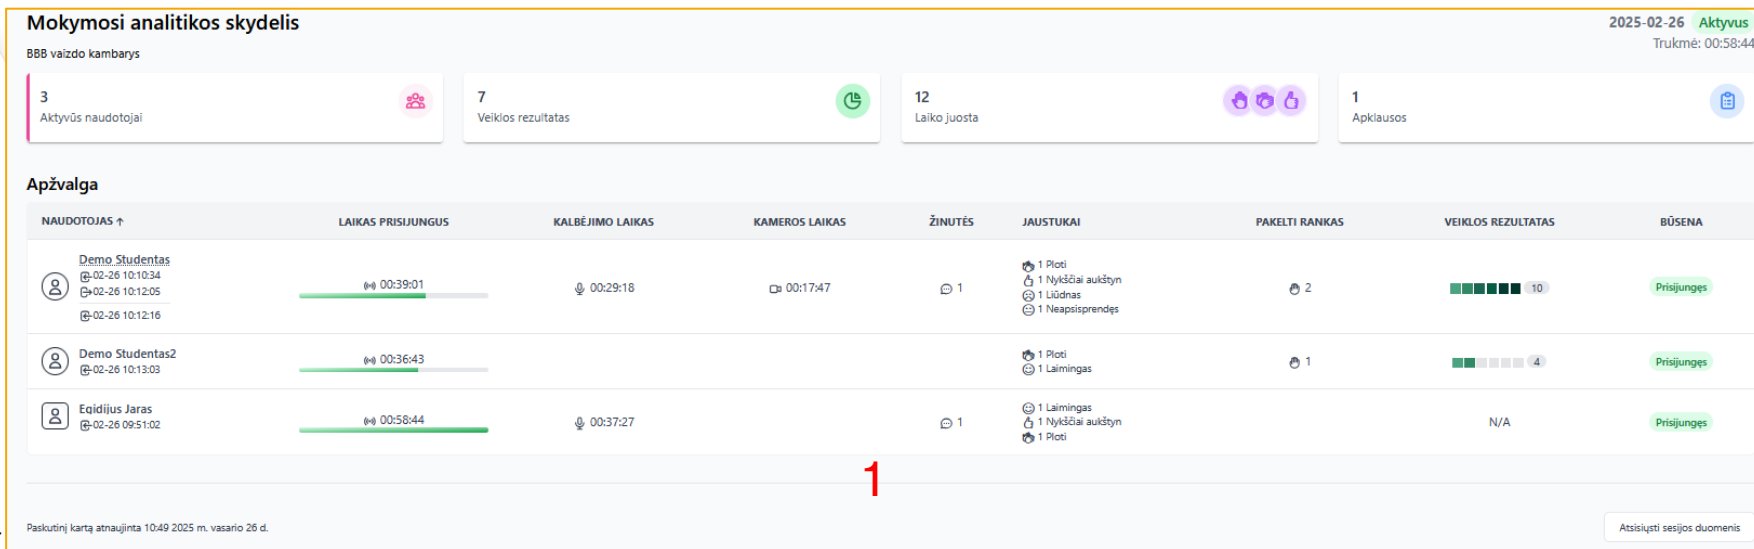

Studentų aktyvumo stebėjimas

Studentų aktyvumo stebėjimas vykstant BBB vaizdo sesijai (**pav. 1**) „Mokymosi analitikos skydelis“.

Studentų aktyvumas (**pav. 2**) uždarius BBB vaizdo kambarį „Mokymosi analitikos skydelis“.

Studentų aktyvumą galima stebėti, pamatyti ar parsisiųsti kaip csv failą. Uždarius BBB vaizdo kambario sesiją, mokymosi analitikos statistika neišlieka.