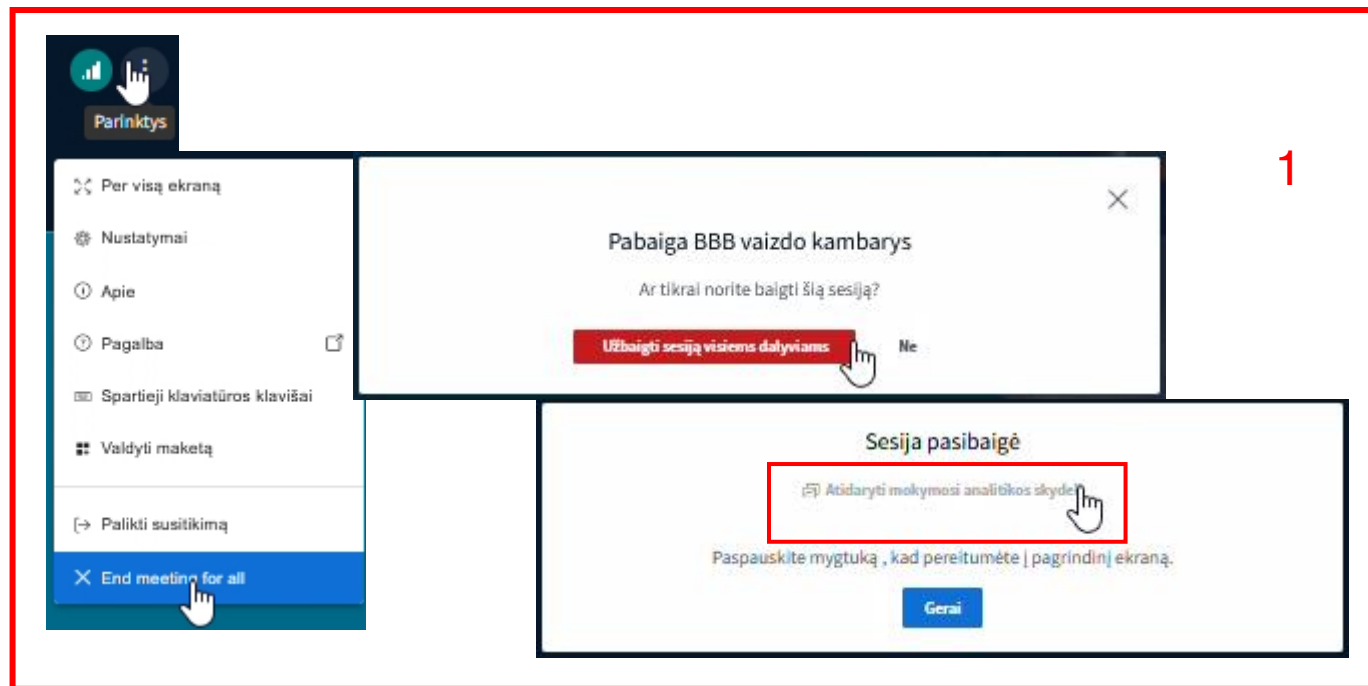

VYTAUTO DIDŽIOJO
UNIVERSITETO
ŠVIETIMO
AKADEMIJA

Inovatyvių
studijų institutas

Studentų aktyvumo stebėseną naudojant BigBlueButton (BBB)

Sukūrė:

Vytauto Didžiojo universiteto Švietimo Akademijos Inovatyvių studijų instituto specialistai

Studentų aktyvumo stebėjimas

Galima gauti studentų aktyvumų suvestinę moderatoriui (BBB kambario šeimininkui) uždarant BBB vaizdo kambarį (**pav. 1**) (**Parinktys->End meeting for all->Užbaigti sesiją visiems dalyviams->Atidaryti mokymosi analitikos skydelį**).

Arba studentų aktyvumą galima stebėti BigBlueButton (BBB) vaizdo sesijos metu (**pav. 2**) (**Skiltyje Naudotojai->Tvarkyti naudotojus->Mokymosi analitikos skydelis**).

Studentų aktyvumą gali stebėti, pamatyti moderatorius arba studentas gavęs moderatoriaus teises.