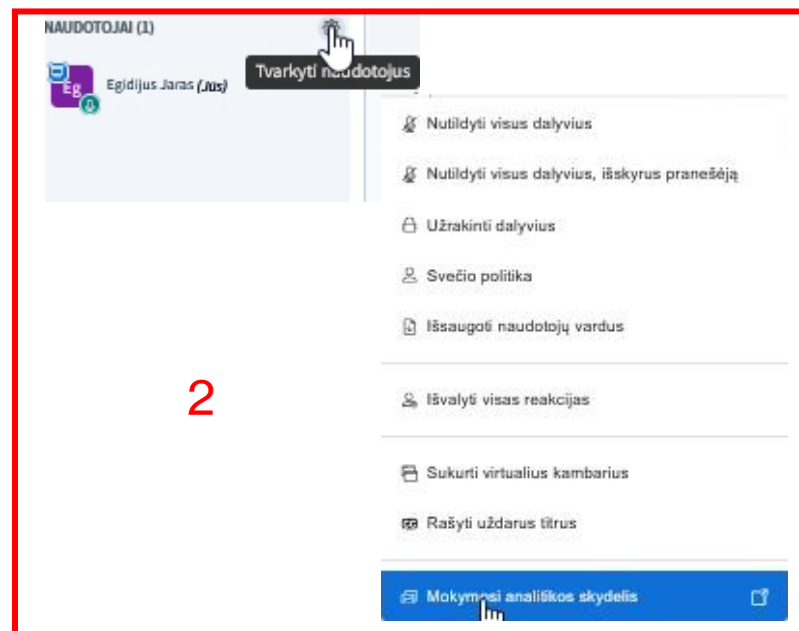

VYTAUTO DIDŽIOJO
UNIVERSITETO
ŠVIETIMO
AKADEMIJA

Inovatyvių
studijų institutas

Studentų aktyvumo stebėseną naudojant BigBlueButton (BBB)

Sukūrė:

Vytauto Didžiojo universiteto Švietimo Akademijos Inovatyvių studijų instituto specialistai

Studentų aktyvumo stebėjimas

Galima gauti studentų aktyvumų suvestinę moderatoriui (BBB kambario šeimininkui) uždarant BBB vaizdo kambarį (**pav. 1**) (**Parinktys->End meeting for all->Užbaigti sesiją visiems dalyviams->Atidaryti mokymosi analitikos skydelį**).

Arba studentų aktyvumą galima stebėti BigBlueButton (BBB) vaizdo sesijos metu (**pav. 2**) (**Skiltyje Naudotojai->Tvarkyti naudotojus->Mokymosi analitikos skydelis**).

Studentų aktyvumą gali stebėti, pamatyti moderatorius arba studentas gavęs moderatoriaus teises.