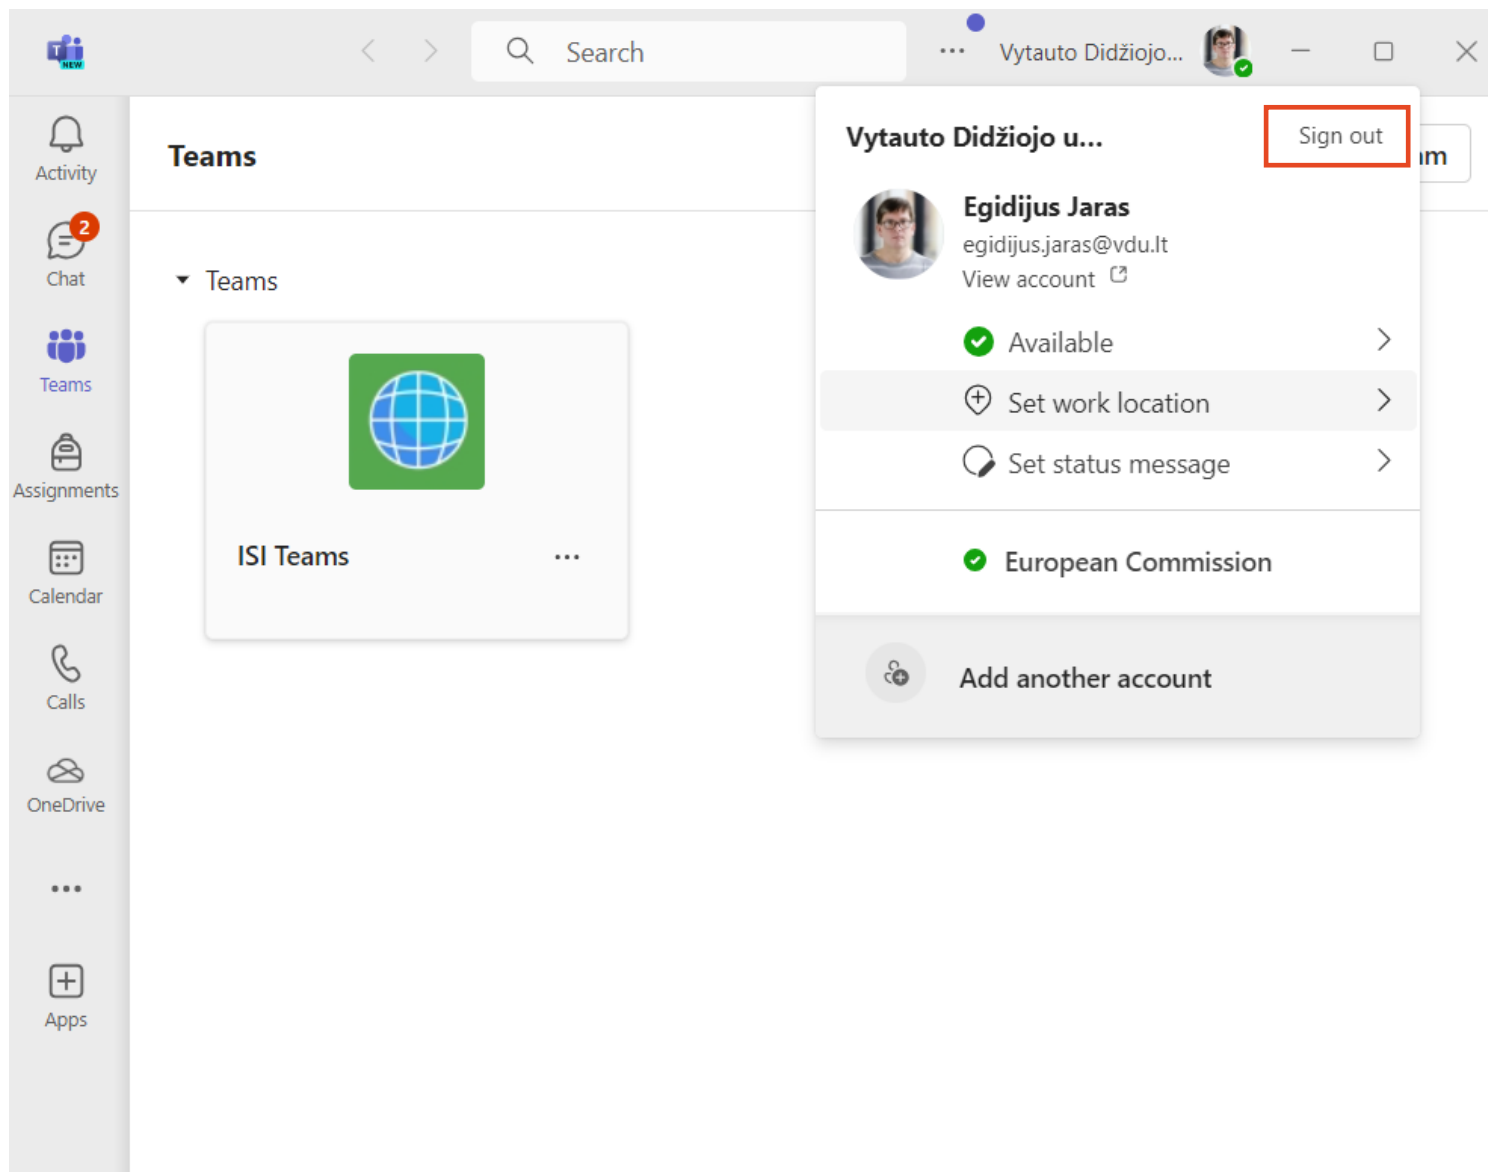

Atsijunkite nuo MS Teams programėlės

Norint atsijungti nuo prisijungtos **MS Teams** programėlės, spauskite ant jūsų paskyros nuotraukos ir išsiskleidusiame meniu spauskite „**Sign out**“