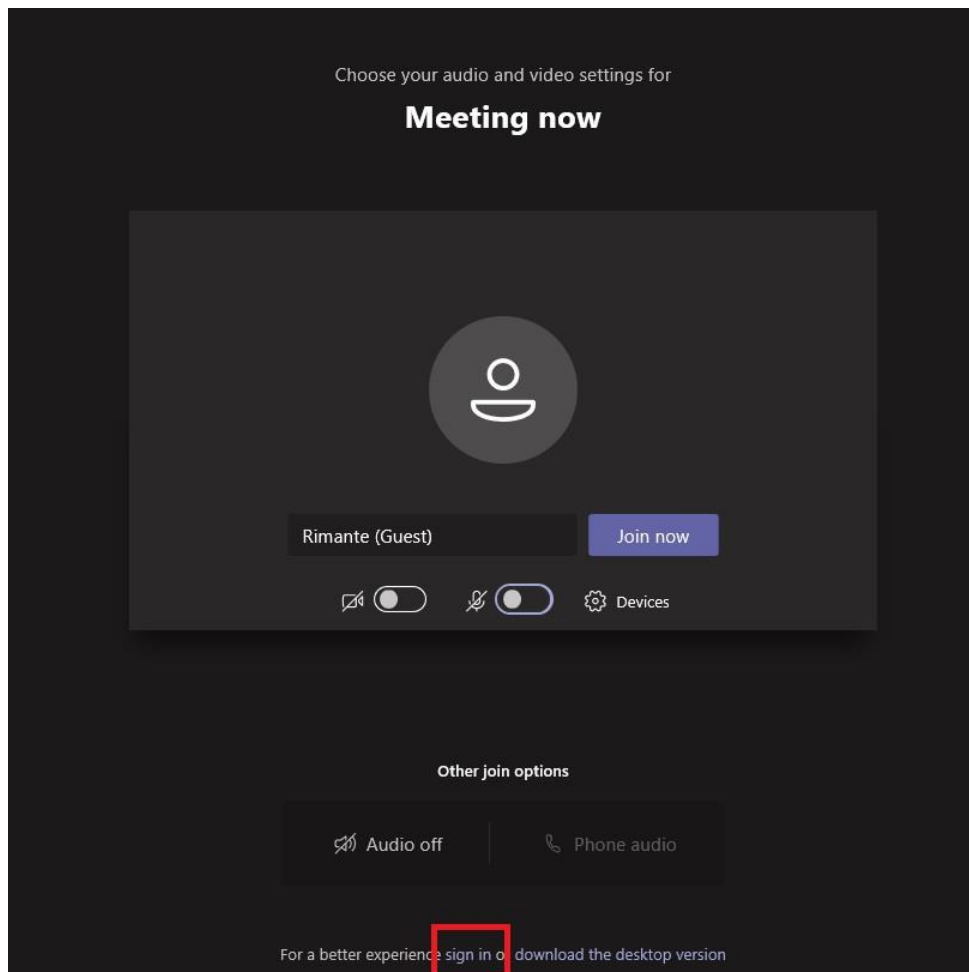

Atsidariusiame lange pasirinkite „Sign in“, kad prisijungtumėte su VDU prisijungimais.