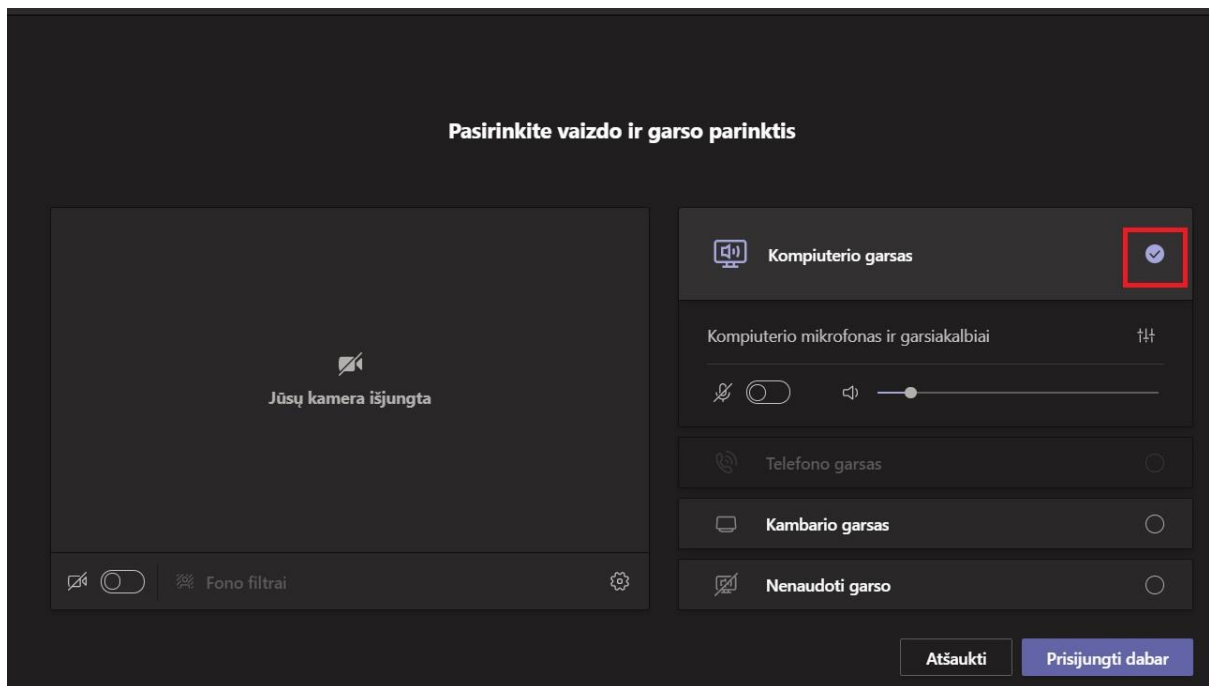

Atsidariusiame lange būtinai pažymėkite, jog naudojate „Computer audio“/„Kompiuterio garsas“, tuomet aktyvuojamas „Join now“/„Prisijungti dabar“ mygtukas. Spauskite „Join now“/„Prisijungti dabar“.