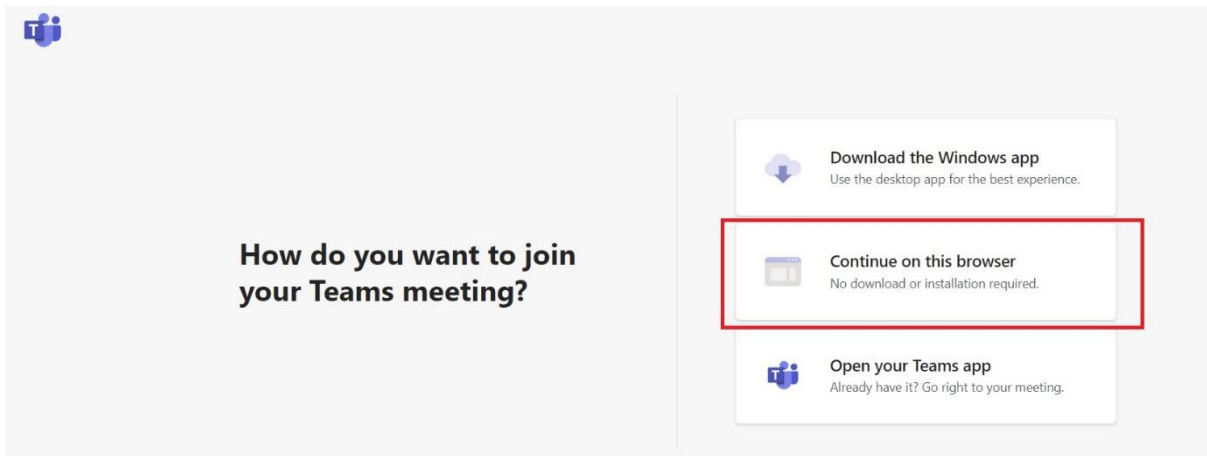

MS Teams susitikimas prisijungiant per naršyklę

Moodle aplinkoje dalyke spauskite ant susitikimo kambario nuorodos, atsidariusiame lange pasirinkite „Continue on this browser“.