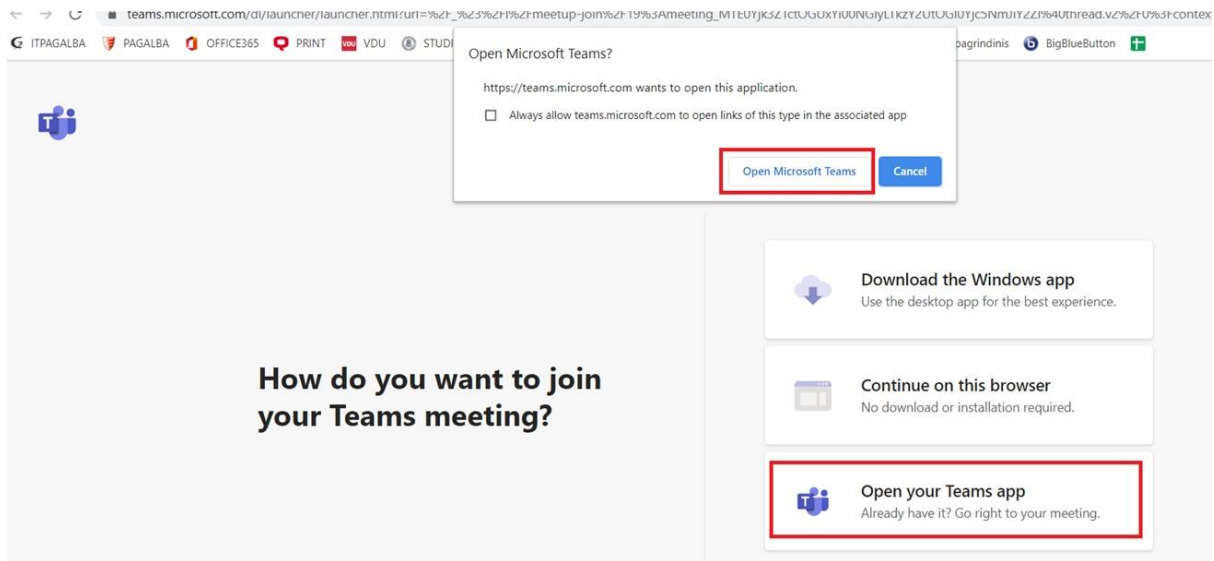

MS Teams susitikimas prisijungiant per aplikaciją

Moodle aplinkoje dalyke spauskite ant susitikimo kambario nuorodos. Atsivėrusiame naršyklės lange pasirinkite atverti naudojant MS Teams aplikaciją. Įsitikinkite, jog pasirinkote tinkamą nuorodos atvėrimo būdą.