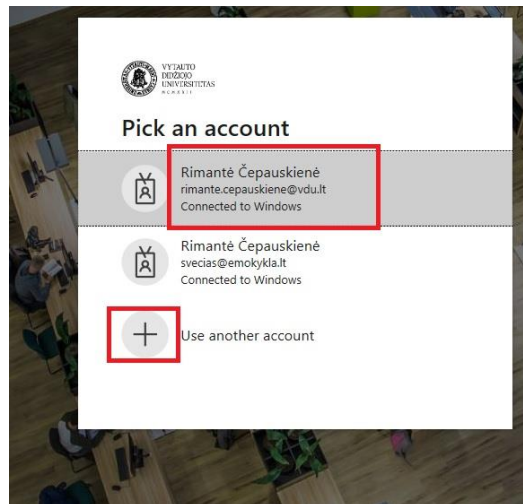

MS Teams susitikimas prisijungiant per aplikaciją

Moodle aplinkoje dalyke spauskite ant susitikimo kambario nuorodos. Atsivėrusiame naršyklės lange pasirinkite atverti naudojant MS Teams aplikaciją. Įsitikinkite, jog pasirinkote tinkamą nuorodos atvėrimo būdą.

Atsidariusiame lange būtinai pažymėkite, jog naudojate „Computer audio“/„Kompiuterio garsas“, tuomet aktyvuojamas „Join now“/„Prisijungti dabar“ mygtukas. Spauskite „Join now“/„Prisijungti dabar“.

Atlikę visus minėtus veiksmus prisijungsite į MS Teams susitikimą kaip VDU studentas

MS Teams susitikimas prisijungiant per naršyklę

Moodle aplinkoje dalyke spauskite ant susitikimo kambario nuorodos, atsidariusiame lange pasirinkite „Continue on this browser“.

Atsidariusiame lange pasirinkite „Sign in“, kad prisijungtumėte su VDU prisijungimais.

Atsivėrusiame lange pasirinkite „Sąskaitą“/“Pick an account“, kuria norite prisijungti arba, pridėkite „Naują sąskaitą“/“Use another account“ ir įveskite savo VDU el. pašto adresą pvz.: vardas.pavarde@vdu.lt bei VDU Moodle prisijungimui naudojamą slaptažodį.