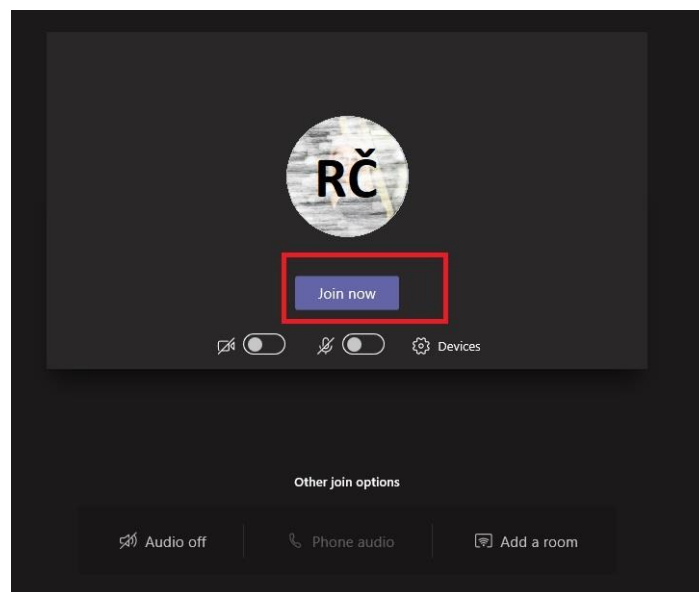

Spauskite „Join now“.