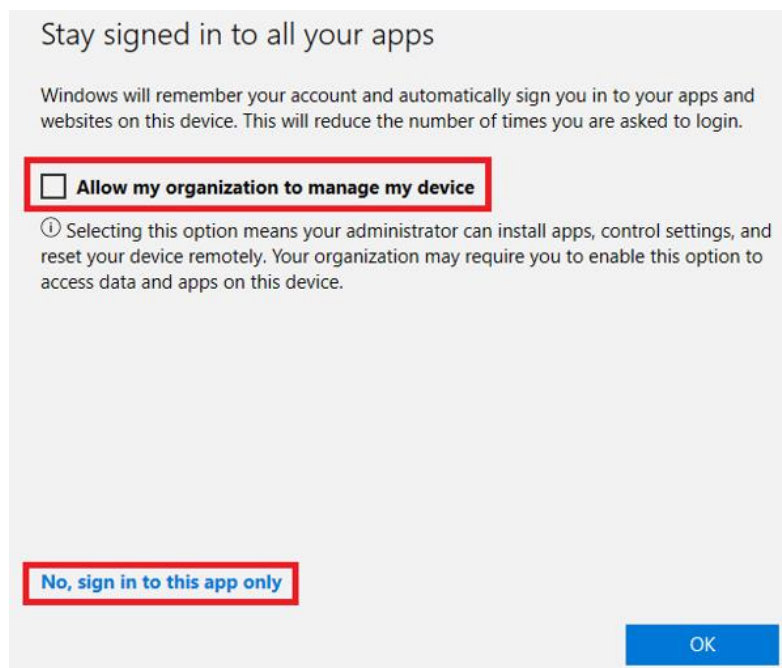

Pirmą kartą jungiantis programa paprašys įvesti slaptažodį. Įveskite slaptažodį, kurį naudojate prisijungiant prie VDU Outlook sistemos.

Svarbu: nuimkite varnelę „Allow my organization to manage my device“ ir spausti „No, sign in to this app only“